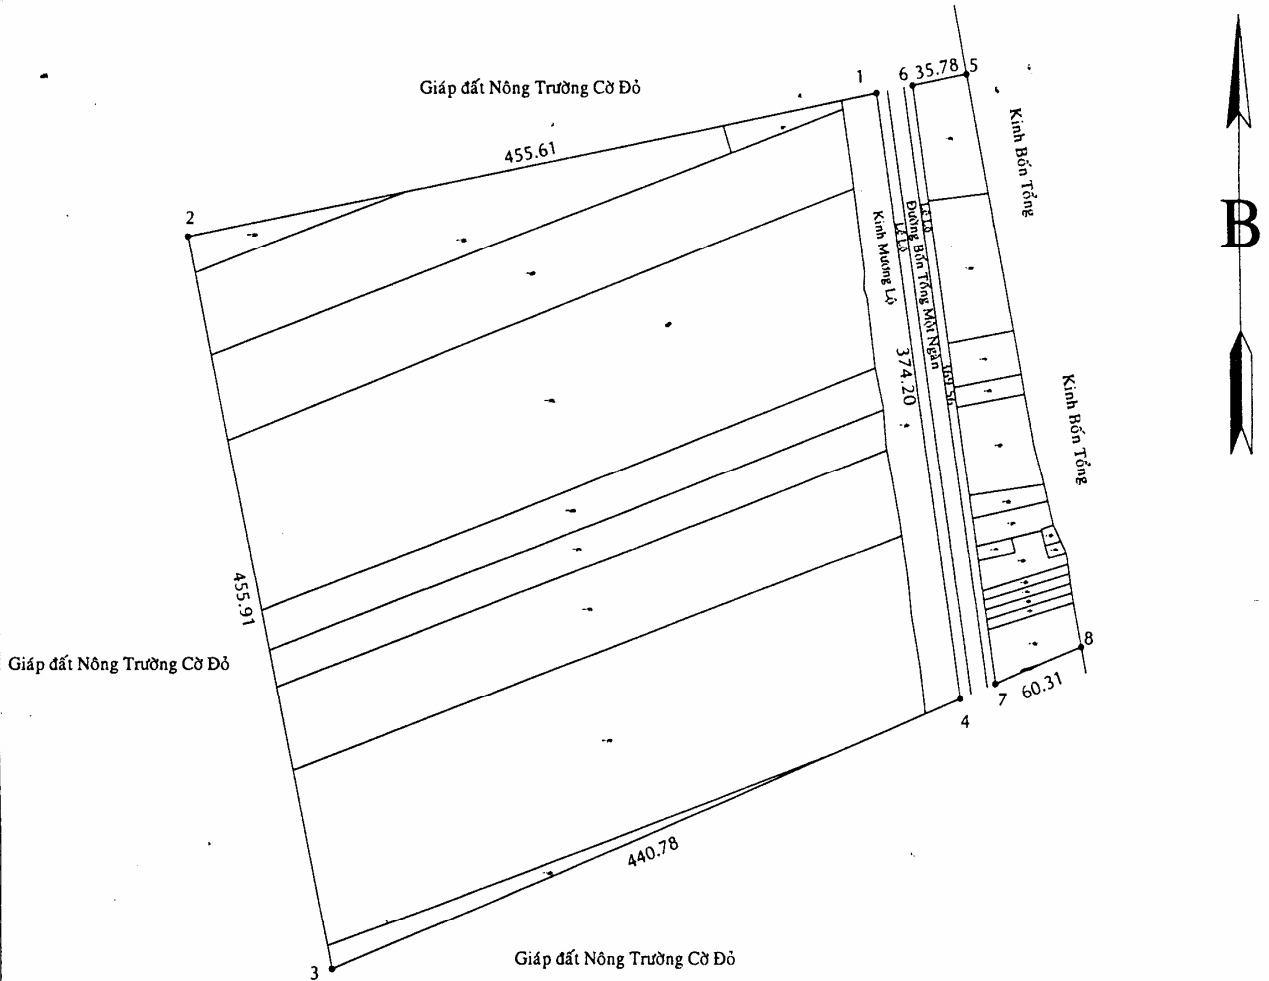

CỘNG HÒA XÃ HỘI CHỦ NGHĨA VIỆT NAM

Độc lập - Tự do - Hạnh phúc

**HỒ SƠ TRÍCH ĐO ĐỊA CHÍNH**

(TRÍCH ĐO HIỆN TRẠNG)

1. Diện tích: 20091,9m<sup>2</sup>
2. Tờ bản đồ: Trích đo từ tờ bản đồ số 02
3. Thửa: Tổng số 28 thửa tạm
4. Phường (xã, thị trấn): Thị trấn Cờ Đỏ
5. Quận, Huyện (Tp, thị xã): Huyện Cờ Đỏ, Tp. Cần Thơ
6. Hiện trạng: LUA, CLN, DTL
7. Theo yêu cầu của: Ban Quản Lý Các Dự Án - ĐTXD huyện Cờ Đỏ
8. Địa chỉ: Ấp Thới Thuận, thị trấn Cờ Đỏ, huyện Cờ Đỏ, thành phố Cần Thơ
9. Mục đích: Xin giao đất, thu hồi đất xây dựng trung tâm hành chính huyện Cờ Đỏ
10. Tỷ lệ: 1/5000

CÔNG TY TNHH DV XD - ĐB BẢN ĐỒ C.T.M  
 CHI NHÁNH CÔNG TY TNHH DV XD - ĐB BẢN ĐỒ C.T.M  
 TẠI THÀNH PHỐ CẦN THƠ  
 Số: 22...../CN.C.T.M CT

**BẢNG LIỆT KÊ TỌA ĐỘ GÓC RANH**

Số hiệu điểm	Tọa độ		Cạnh
	X(m)	Y(m)	
1	1117281.21	546507.63	455.61
2	1117193.12	546060.61	455.91
3	1116746.01	546149.79	440.78
4	1116910.52	546558.72	374.20
1	1117281.21	546507.63	
5	1117292.76	546566.28	35.78
6	1117285.85	546531.17	369.56
7	1116919.75	546581.67	60.31
8	1116942.26	546637.63	

Ngày 02 tháng 07 năm 2010 Người đo: (Ký, ghi rõ họ tên)  Lê Bá Dũng	Ngày 04 tháng 07 năm 2010 Người vẽ: (Ký, ghi rõ họ tên)  Lê Văn Hiến
Ngày 06 tháng 07 năm 2010 Người kiểm tra: (Ký, ghi rõ họ tên)  Nguyễn Hữu Tấn	Ngày 06 tháng 07 năm 2010 Giám đốc (Ký, ghi rõ họ tên)  Trần Phú Nhuận