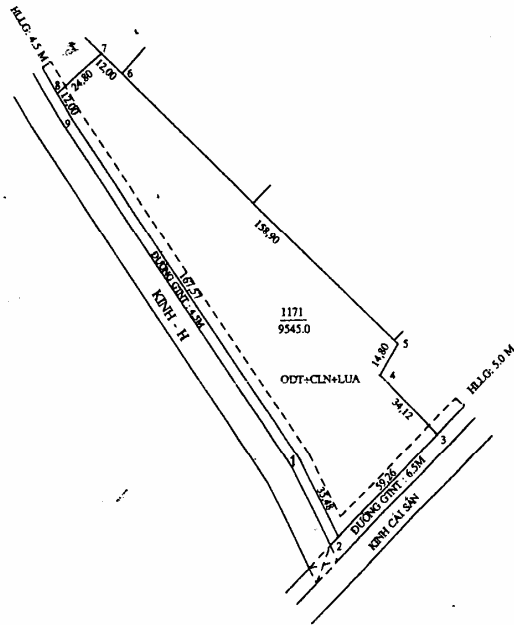

CỘNG HÒA XÃ HỘI CHỦ NGHĨA VIỆT NAM
Độc Lập - Tự Do - Hạnh Phúc

BẢN TRÍCH LỤC ĐỊA CHÍNH

- 1. Diện tích : 9545,0 M²
- 2. Tờ bản đồ : 1:2000
- 3. Thửa : 1171
- 4. Phường (xã) : THANH QUỚI
- 5. Quận (huyện) : VINH THANH - TP. CẦN THƠ
- 6. Hiện trạng : ONT + CLN + LƯA
- 7. Theo yêu cầu của : CÔNG TY TRÁCH NHIỆM HỮU HẠN BÌNH TÂY
- 8. Địa chỉ : SỐ 406 - Đ. TRẦN VĂN KIỆU - PHƯỜNG 7 - QUẬN 6 - TP. HCM
- 9. Mục đích : XIN THUÊ ĐẤT
- 10. Tỷ lệ : 1/2000

Văn phòng Đăng ký Quyền Huyện
Vinh Thanh đã cập nhật tờ bản
đồ 1:5' 12 thửa đất 1171
Ngày 03/03/2011
Lê Hoàng Chân

BẢNG KÊ TOA ĐỘ

Số hiệu	Tọa độ điểm	
	X (m)	Y (m)
1	1127462,08	539441,60
2	1127430,25	539457,27
3	1127471,77	539499,56
4	1127496,30	539475,84
5	1127508,85	539483,68
6	1127618,96	539369,12
7	1127627,28	539360,49
8	1127611,20	539341,60
9	1127600,89	539347,73

GHI CHÚ:
• TỔNG DIỆN TÍCH : 9545,0 M²
TRONG ĐÓ :
- DIỆN TÍCH (ONT) : 900,0 M²
- DIỆN TÍCH ĐẤT (CLN) : 922,0 M²
- DIỆN TÍCH ĐẤT (LƯA) : 7723,0 M²

Ngày KT: 21.3.2011 (07)

Nhập diện tích thửa 846+847+260 vào thửa 1171 tờ bản đồ 12
Diện tích phạm hành lang lộ giới là : 1236,0 m²