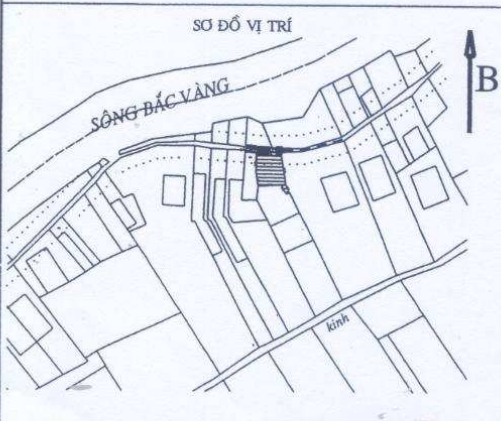

CỘNG HÒA XÃ HỘI CHỦ NGHĨA VIỆT NAM

Độc Lập - Tự Do - Hạnh Phúc

HỒ SƠ TRÍCH ĐO ĐỊA CHÍNH

- 1. Diện tích : 250.7 M²
- 2. Tờ bản đồ: 01
- 3. Thửa : 428
- 4. Phường (xã): THỚI LONG
- 5. Quận (huyện): Ô MÔN - TP. CẦN THƠ
- 6. Hiện trạng : DGD
- 7. Theo yêu cầu của : TRƯỜNG TIỂU HỌC TRẦN PHÚ (ĐIỂM BẮC VÀNG)
- 8. Địa chỉ : KHU VỰC BẮC VÀNG - P. THỚI LONG - Q. Ô MÔN - TP. CẦN THƠ
- 9. Mục đích : CẤP GIẤY CNQSD ĐẤT
- 10. Tỷ lệ : 1/..500.....

*Đã cấp nhớt TML
A28 tờ 01
C năm ngày 21/5/2013*

GIÁM ĐỐC
[Signature]
Nguyễn Kim Khánh

BẢNG KÊ TOA ĐỘ

Số hiệu	Toạ độ điểm	
	X (m)	Y (m)
1	1128100.75	565245.11
2	1128100.65	565258.42
3	1128084.65	565260.96
4	1128080.70	565262.90
5	1128080.16	565260.41
6	1128084.44	565258.42
7	1128083.41	565246.16
8	1128090.75	565245.21