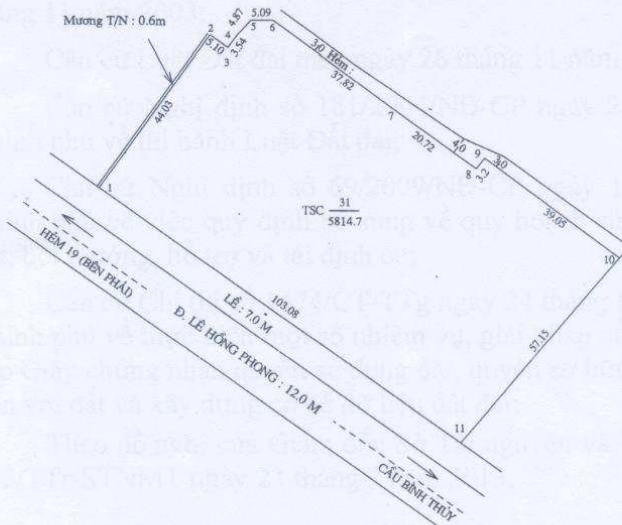

CỘNG HÒA XÃ HỘI CHỦ NGHĨA VIỆT NAM
Độc Lập - Tự Do - Hạnh Phúc

HỒ SƠ TRÍCH ĐO ĐỊA CHÍNH

1. Diện tích : 5814,7 M².....
2. Tờ bản đồ: 19.....
3. Thửa : 31.....
4. Phường (xã): BÌNH THỦY.....
5. Quận (huyện): BÌNH THỦY - TP. CẦN THƠ.....
6. Hiện trạng : TSC.....
7. Theo yêu cầu của : CỤC HẢI QUAN TP. CẦN THƠ.....
8. Địa chỉ : 18, KHU VỰC 1, Đ. LÊ HỒNG PHONG, P. BÌNH THỦY, Q. BÌNH THỦY, TP. CẦN THƠ.....
9. Mục đích : CẤP GIẤY CNQSD ĐẤT.....
10. Tỷ lệ : 1/1000.....

Số hiệu	Tọa độ điểm	
	X (m)	Y (m)
1	1114652,88	581429,47
2	1114688,85	581454,87
3	1114685,87	581459,00
4	1114688,72	581461,10
5	1114692,36	581464,34
6	1114692,39	581469,43
7	1114669,94	581499,87
8	1114657,79	581516,65
9	1114660,35	581518,56
10	1114636,98	581549,85
11	1114592,99	581513,37