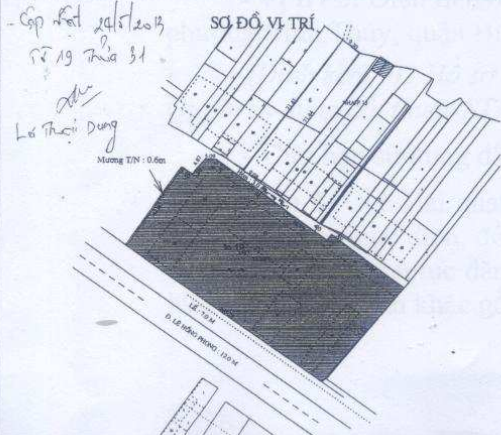

CỘNG HÒA XÃ HỘI CHỦ NGHĨA VIỆT NAM
Độc Lập - Tự Do - Hạnh Phúc

HỒ SƠ TRÍCH ĐO ĐỊA CHÍNH

1. Diện tích : 5814,7 M².....
2. Tờ bản đồ: 19.....
3. Thửa : 31.....
4. Phường (xã): BÌNH THỦY.....
5. Quận (huyện): BÌNH THỦY - TP. CẦN THƠ.....
6. Hiện trạng : TSC.....
7. Theo yêu cầu của : CỤC HẢI QUAN TP. CẦN THƠ.....
8. Địa chỉ : 18, KHU VỰC 1, Đ. LÊ HỒNG PHONG, P. BÌNH THỦY, Q. BÌNH THỦY, TP. CẦN THƠ.....
9. Mục đích : CẤP GIẤY CNQSD ĐẤT.....
10. Tỷ lệ : 1/1000.....

Số hiệu	Tọa độ điểm	
	X (m)	Y (m)
1	1114652,88	581429,47
2	1114688,85	581454,87
3	1114685,87	581459,00
4	1114688,72	581461,10
5	1114692,36	581464,34
6	1114692,39	581469,43
7	1114669,94	581499,87
8	1114657,79	581516,65
9	1114660,35	581518,56
10	1114636,98	581549,85
11	1114592,99	581513,37