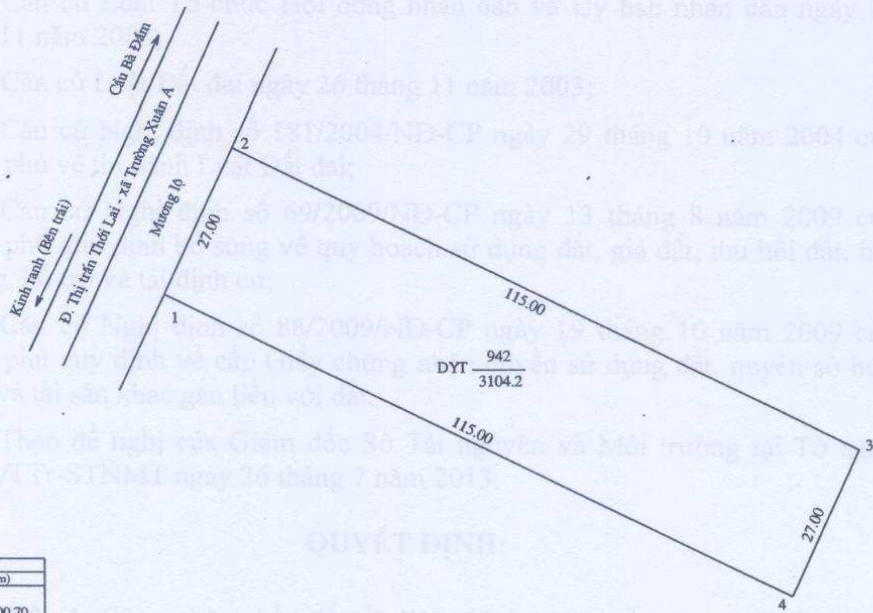

CỘNG HÒA XÃ HỘI CHỦ NGHĨA VIỆT NAM

Độc Lập - Tự Do - Hạnh Phúc

**HỒ SƠ TRÍCH ĐO ĐỊA CHÍNH**

- 1. Diện tích : 3104.2 M<sup>2</sup>
- 2. Tờ bản đồ : 11
- 3. Thửa : 942
- 4. Phường (xã) : TRƯỜNG XUÂN B
- 5. Quận (huyện) : THỚI LAI - TP. CẦN THƠ
- 6. Hiện trạng : DYT
- 7. Theo yêu cầu của : UBND XÃ TRƯỜNG XUÂN B
- 8. Địa chỉ : ẤP TRƯỜNG KHƯƠNG A - X. TRƯỜNG XUÂN B - H. THỚI LAI - TP. CẦN THƠ
- 9. Mục đích : CẤP GIẤY CHỨNG NHẬN QUYỀN SỬ DỤNG ĐẤT
- 10. Tỷ lệ : 1/ 1000

BẢNG KÊ TOA ĐỘ		
Số thửa	Toạ độ điểm	
	X (m)	Y (m)
1	1104006.56	557100.70
2	1104031.09	557111.98
3	1103980.68	557215.34
4	1103956.15	557204.07

SƠ ĐỒ VỊ TRÍ 	SỐ : 52 / VP.ĐKQSDĐ SỞ TÀI NGUYÊN VÀ MÔI TRƯỜNG TP. CẦN THƠ VĂN PHÒNG ĐĂNG KÝ QUYỀN SỬ DỤNG ĐẤT	
	Ngày 11 tháng 1 năm 2013 Người đo Nguyễn Tư Duy	Ngày 11 tháng 1 năm 2013 Người vẽ Lâm Thành Tiên
	Ngày 05 tháng 5 năm 2013 Người kiểm tra Nguyễn Thanh Hùng	Ngày 01 tháng 6 năm 2013 GIÁM ĐỐC LÊ VĂN GIAO