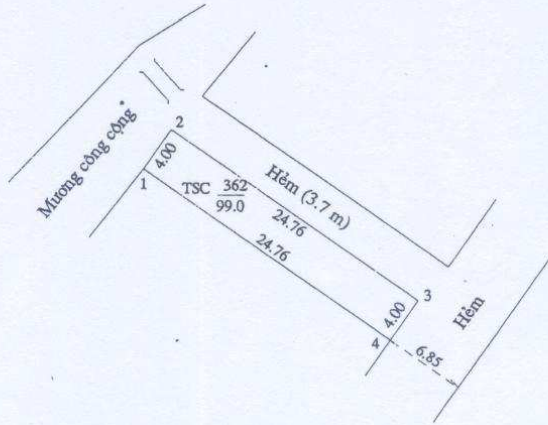

CỘNG HÒA XÃ HỘI CHỦ NGHĨA VIỆT NAM

Độc Lập - Tự Do - Hạnh Phúc

HỒ SƠ TRÍCH ĐO ĐỊA CHÍNH

- 1. Diện tích : 99.0 M2
- 2. Tờ bản đồ : 13
- 3. Thửa : 362
- 4. Phường (xã) : HUNG LỢI
- 5. Quận (huyện) : NINH KIỀU, TP. CẦN THƠ
- 6. Hiện trạng : TSC
- 7. Theo yêu cầu của : ỦY BAN NHÂN DÂN P. HUNG LỢI (NHÀ THÔNG TIN KHU VỰC IV)
- 8. Địa chỉ : 190 ĐƯỜNG 30 THÁNG 4, P. HUNG LỢI, Q. NINH KIỀU, TP. CẦN THƠ
- 9. Mục đích : CẤP GIẤY CHỨNG NHẬN QUYỀN SỬ DỤNG ĐẤT
- 10. Tỷ lệ : 1/500

BẢNG KÊ TOA ĐỘ

Số hiệu	Tọa độ điểm	
	X (m)	Y (m)
1	1108442.38	584094.85
2	1108445.66	584097.14
3	1108431.52	584117.46
4	1108428.23	584115.18

- Diện tích 20 mét đầu: 80.0 m2

phía cấp nhất thửa 362
 người phụ vụ