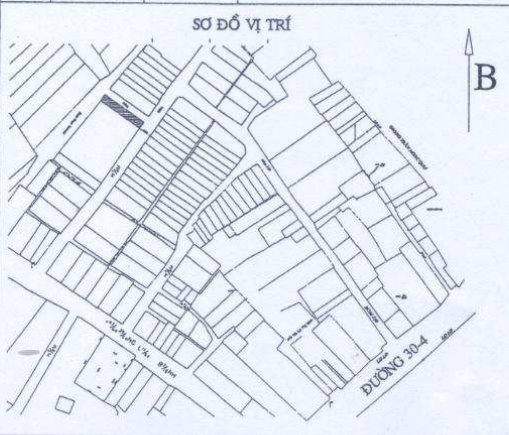

CỘNG HÒA XÃ HỘI CHỦ NGHĨA VIỆT NAM

Độc Lập - Tự Do - Hạnh Phúc

HỒ SƠ TRÍCH ĐO ĐỊA CHÍNH

- 1. Diện tích : 99.0 M2
- 2. Tờ bản đồ : 13
- 3. Thửa : 362
- 4. Phường (xã) : HUNG LỢI
- 5. Quận (huyện) : NINH KIỀU, TP. CẦN THƠ
- 6. Hiện trạng : TSC
- 7. Theo yêu cầu của : ỦY BAN NHÂN DÂN P. HUNG LỢI (NHÀ THÔNG TIN KHU VỰC IV)
- 8. Địa chỉ : 190 ĐƯỜNG 30 THÁNG 4, P. HUNG LỢI, Q. NINH KIỀU, TP. CẦN THƠ
- 9. Mục đích : CẤP GIẤY CHỨNG NHẬN QUYỀN SỬ DỤNG ĐẤT
- 10. Tỷ lệ : 1/500

BẢNG KÊ TOA ĐỘ

Số hiệu	Tọa độ điểm	
	X (m)	Y (m)
1	1108442.38	584094.85
2	1108445.66	584097.14
3	1108431.52	584117.46
4	1108428.23	584115.18

- Diện tích 20 mét đầu: 80.0 m2

phía cấp nhất thửa 362
 người phụ vụ