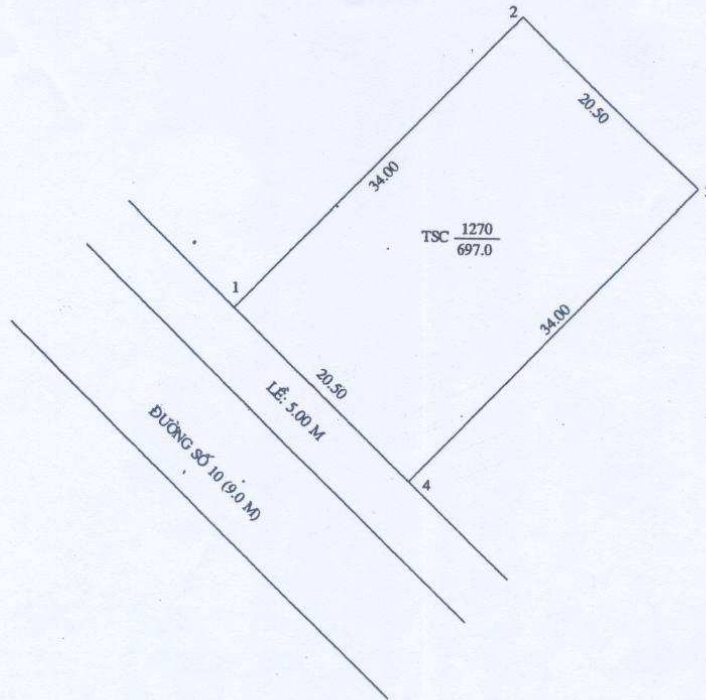

CỘNG HÒA XÃ HỘI CHỦ NGHĨA VIỆT NAM
Độc Lập - Tự Do - Hạnh Phúc

HỒ SƠ TRÍCH ĐO ĐỊA CHÍNH

- 1. Diện tích: 697,0 M²
- 2. Tờ bản đồ: 11
- 3. Thửa: 1270
- 4. Phường (xã): TT. VINH THANH
- 5. Quận (huyện): VINH THANH - TP. CẦN THƠ
- 6. Hiện trạng: TSC
- 7. Theo yêu cầu của: SỞ GIAO THÔNG VẬN TẢI TP. CẦN THƠ
- 8. Địa chỉ: SỐ 1B, Đ. NGÔ HỮU HANH, P. AN HỘI, Q. NINH KIỀU, TP. CẦN THƠ
- 9. Mục đích: CẤP GIẤY CHỨNG NHẬN QUYỀN SỬ DỤNG ĐẤT
- 10. Tỷ lệ: 1/.....

BẢNG KÊ TOA ĐỘ

Số hiệu	Toạ độ điểm	
	X (m)	Y (m)
1	1131088.16	543372.68
2	1131112.65	543396.27
3	1131098.43	543411.03
4	1131073.94	543387.45

B

Số: 617.../VP.ĐKQSĐĐ SỞ TÀI NGUYÊN VÀ MÔI TRƯỜNG TP. CẦN THƠ
VĂN PHÒNG ĐĂNG KÝ QUYỀN SỬ DỤNG ĐẤT