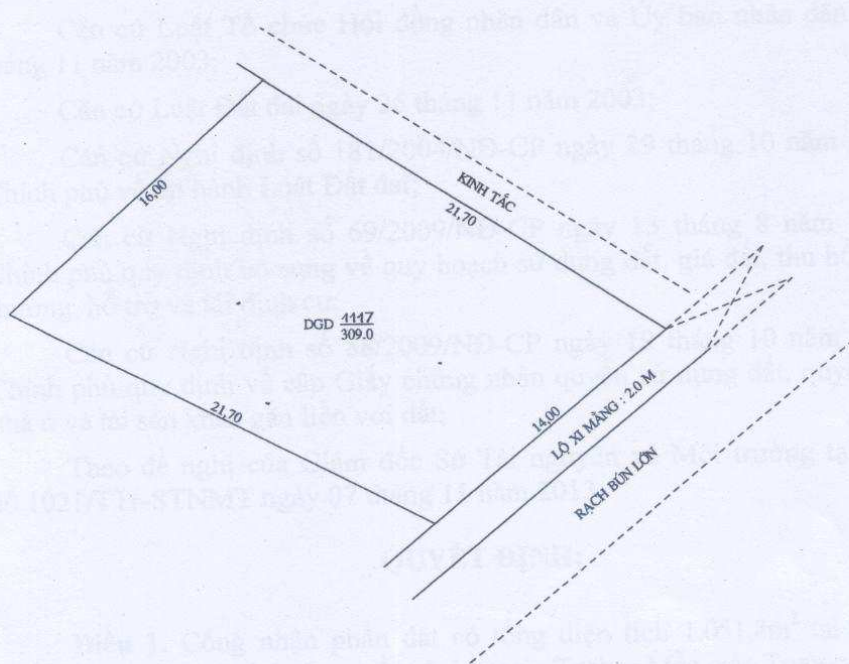

CỘNG HÒA XÃ HỘI CHỦ NGHĨA VIỆT NAM
Độc Lập - Tự Do - Hạnh Phúc

BẢN TRÍCH ĐO ĐỊA CHÍNH

- 1. Diện tích : 309.0 M².....
- 2. Tờ bản đồ: 01.....
- 3. Thửa : 1117.....
- 4. Phường (xã): TRƯỜNG THẮNG.....
- 5. Quận (huyện): THỚI LẠI - TP. CẦN THƠ.....
- 6. Hiện trạng : DGD.....
- 7. Theo yêu cầu của : TRƯỜNG M.G. TRƯỜNG THẮNG.....
- 8. Địa chỉ : ẤP TRƯỜNG HÒA - X. TRƯỜNG THẮNG - H. THỚI LẠI - TP. CẦN THƠ.....
- 9. Mục đích : CẤP GIẤY CNQSDĐ.....
- 10. Tỷ lệ : 1/..... 200.....

SƠ ĐỒ VỊ TRÍ

Số : B. M. .../VPDKQSDĐ		SỞ TÀI NGUYÊN VÀ MÔI TRƯỜNG TP. CẦN THƠ VĂN PHÒNG ĐĂNG KÝ QUYỀN SỬ DỤNG ĐẤT	
Ngày 19 tháng 7 năm 2013 Người đo	Ngày 22 tháng 8 năm 2013 Người vẽ		
 Lê Văn Diện	Nguyễn Thanh Nhân		
Ngày 23 tháng 8 năm 2013 Người kiểm tra	Ngày 26 tháng 8 năm 2013 GIÁM ĐỐC		
 Nguyễn Thanh Hưng	 LƯU THỊ MỸ DUNG		