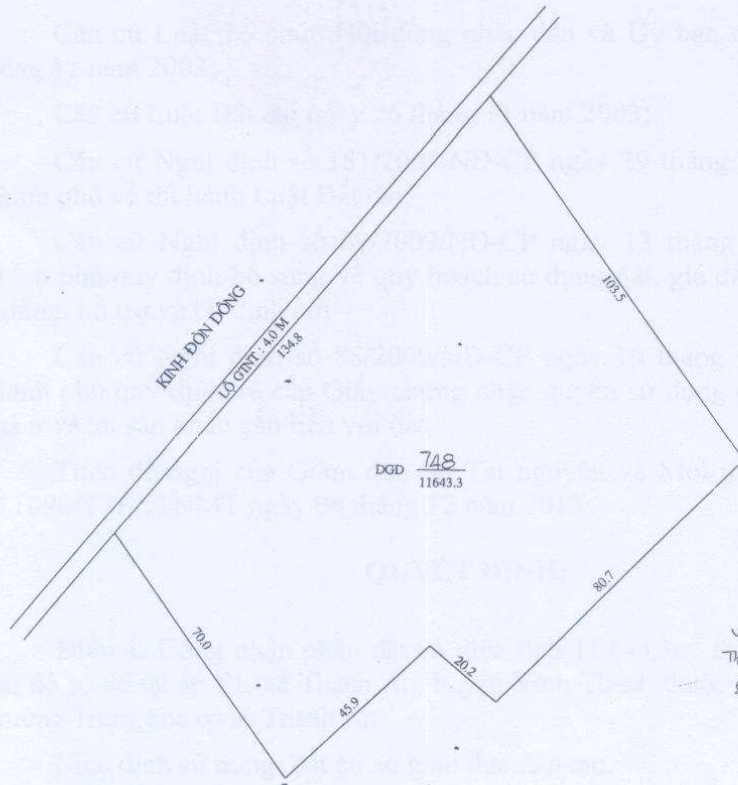

CỘNG HÒA XÃ HỘI CHỦ NGHĨA VIỆT NAM  
Độc Lập - Tự Do - Hạnh Phúc

BẢN TRÍCH ĐO ĐỊA CHÍNH

- 1. Diện tích : 11643.3 M<sup>2</sup>
- 2. Tờ bản đồ : 748
- 3. Thửa : THANH AN
- 4. Phường (xã) : VĨNH THÀNH - TP. CẦN THƠ
- 5. Quận (huyện) : VĨNH THÀNH - TP. CẦN THƠ
- 6. Hiện trạng : DGD
- 7. Theo yêu cầu của : TRƯỜNG THCS THANH AN
- 8. Địa chỉ : ẤP F1 - X. THANH AN - H. VĨNH THÀNH - TP. CẦN THƠ
- 9. Mục đích : CẤP GIẤY CNQSD ĐẤT
- 10. Tỷ lệ : 1/1000

Văn phòng đăng ký quyền sử dụng đất  
Thanh An cấp lại tờ bản đồ số 06  
Số thửa 748.  
Ngày 23/10/2013  
Lê Hoàng Thanh

Số : 1518.../VPĐKQSDĐ		SỞ TÀI NGUYÊN VÀ MÔI TRƯỜNG TP. CẦN THƠ VĂN PHÒNG ĐĂNG KÝ QUYỀN SỬ DỤNG ĐẤT	
Ngày 9 tháng 10 năm 2013 Người đo <i>[Signature]</i> Lê Văn Diện	Ngày 09 tháng 10 năm 2013 Người vẽ <i>[Signature]</i> Nguyễn Thanh Nhân	Ngày 10 tháng 10 năm 2013 Người kiểm tra <i>[Signature]</i> Nguyễn Thanh Hưng	Ngày 11 tháng 10 năm 2013 GIÁM ĐỐC <i>[Signature]</i> LƯU THỊ MỸ DUNG