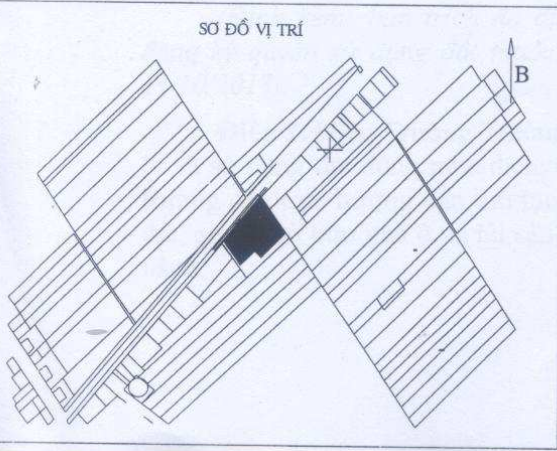

CỘNG HÒA XÃ HỘI CHỦ NGHĨA VIỆT NAM  
Độc Lập - Tự Do - Hạnh Phúc

BẢN TRÍCH ĐO ĐỊA CHÍNH

- 1. Diện tích : 11643.3 M<sup>2</sup>
- 2. Tờ bản đồ : 748
- 3. Thửa : THANH AN
- 4. Phường (xã) : VĨNH THÀNH - TP. CẦN THƠ
- 5. Quận (huyện) : VĨNH THÀNH - TP. CẦN THƠ
- 6. Hiện trạng : DGD
- 7. Theo yêu cầu của : TRƯỜNG THCS THANH AN
- 8. Địa chỉ : ẤP F1 - X. THANH AN - H. VĨNH THÀNH - TP. CẦN THƠ
- 9. Mục đích : CẤP GIẤY CNQSD ĐẤT
- 10. Tỷ lệ : 1/1000

Văn phòng đăng ký quyền sử dụng đất  
Thanh An cấp lại tờ bản đồ số 06  
Số thửa 748.  
Ngày 23/10/2013  
Lê Hoàng Thanh

Số : 1518.../VPĐKQSDĐ		SỞ TÀI NGUYÊN VÀ MÔI TRƯỜNG TP. CẦN THƠ VĂN PHÒNG ĐĂNG KÝ QUYỀN SỬ DỤNG ĐẤT	
Ngày 9 tháng 10 năm 2013 Người đo <i>[Signature]</i> Lê Văn Diện	Ngày 09 tháng 10 năm 2013 Người vẽ <i>[Signature]</i> Nguyễn Thanh Nhân	Ngày 10 tháng 10 năm 2013 Người kiểm tra <i>[Signature]</i> Nguyễn Thanh Hưng	Ngày 11 tháng 10 năm 2013 GIÁM ĐỐC <i>[Signature]</i> LƯU THỊ MỸ DUNG