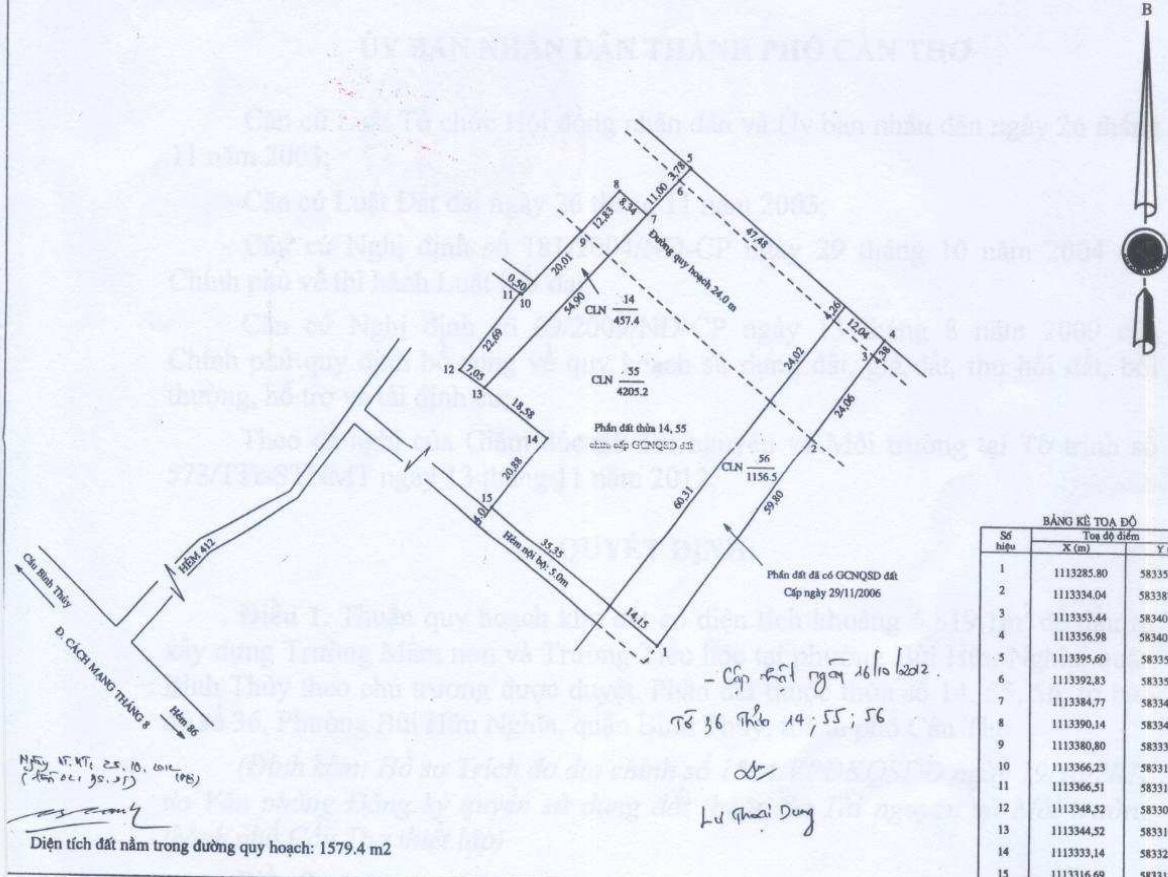

CỘNG HÒA XÃ HỘI CHỦ NGHĨA VIỆT NAM  
Độc Lập - Tự Do - Hạnh Phúc

HỒ SƠ TRÍCH ĐO ĐỊA CHÍNH

- 1. Diện tích ..... 5819,1 M<sup>2</sup>
- 2. Tờ bản đồ: ..... 14-55-56
- 3. Thửa: ..... BÙI HỮU NGHĨA
- 4. Phường (xã): ..... BÌNH THUYẾT TPCT
- 5. Quận (huyện): ..... CLN (ĐẤT TRỒNG CÂY LÂU NĂM)
- 6. Hiện trạng: ..... CÔNG TY CỔ PHẦN ĐẦU TƯ XÂY DỰNG HỒNG TRUNG
- 7. Theo yêu cầu của: ..... SỐ 392, Đ. CÁCH MANG THÁNG TÁM, P. BÙI HỮU NGHĨA, Q. BÌNH THUYẾT, TPCT
- 8. Địa chỉ: ..... XIN GIAO ĐẤT XÂY DỰNG TRƯỜNG MẦM NON VÀ TIỂU HỌC
- 9. Mục đích: ..... 1/1000
- 10. Tỷ lệ: 1/1000

Số: 158/VPDKQSDĐ

SỞ TÀI NGUYÊN VÀ MÔI TRƯỜNG TP. GẮN THỜI  
VĂN PHÒNG ĐĂNG KÝ QUYỀN SỬ DỤNG ĐẤT

Ngày 18 tháng 9 năm 2011... Người đo	Ngày 16 tháng 10 năm 2012 Người vẽ
 Lê Văn Diễn	 Nguyễn Minh Mẫn
Ngày 16 tháng 10 năm 2012 Người kiểm tra	Ngày 19 tháng 10 năm 2012 GIÁM ĐỐC
 Nguyễn Thanh Hùng	 LƯU THỊ MỸ DUNG