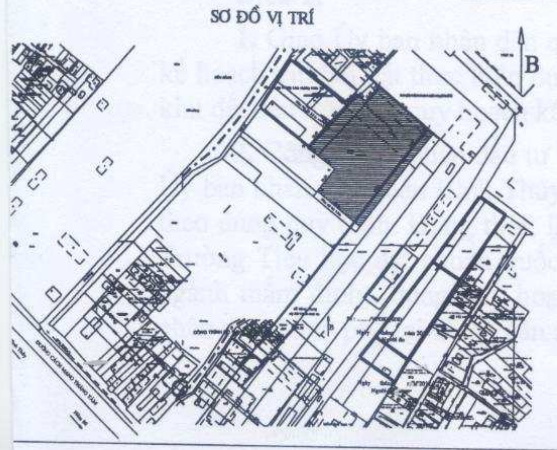

CỘNG HÒA XÃ HỘI CHỦ NGHĨA VIỆT NAM  
Độc Lập - Tự Do - Hạnh Phúc

HỒ SƠ TRÍCH ĐO ĐỊA CHÍNH

- 1. Diện tích ..... 5819,1 M<sup>2</sup>
- 2. Tờ bản đồ: ..... 14-55-56
- 3. Thửa: ..... BÙI HỮU NGHĨA
- 4. Phường (xã): ..... BÌNH THUYẾT TPCT
- 5. Quận (huyện): ..... CLN (ĐẤT TRỒNG CÂY LÂU NĂM)
- 6. Hiện trạng: ..... CÔNG TY CỔ PHẦN ĐẦU TƯ XÂY DỰNG HỒNG TRUNG
- 7. Theo yêu cầu của: ..... SỐ 392, Đ. CÁCH MANG THÁNG TÁM, P. BÙI HỮU NGHĨA, Q. BÌNH THUYẾT, TPCT
- 8. Địa chỉ: ..... XIN GIAO ĐẤT XÂY DỰNG TRƯỜNG MẦM NON VÀ TIỂU HỌC
- 9. Mục đích: ..... 1/1000
- 10. Tỷ lệ: 1/1000