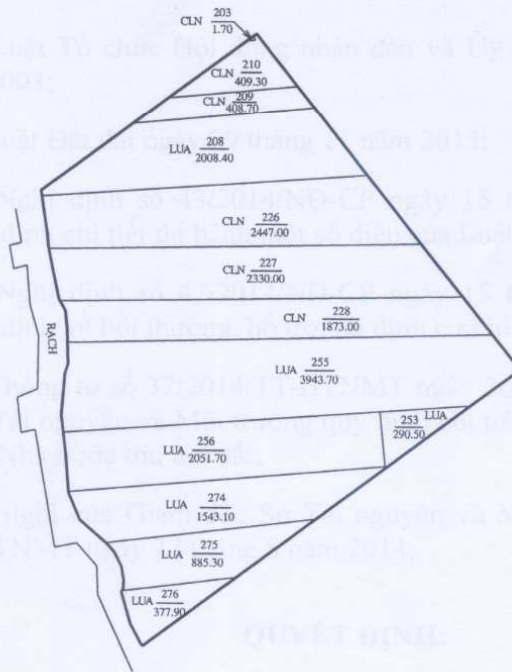

CỘNG HÒA XÃ HỘI CHỦ NGHĨA VIỆT NAM
Độc Lập - Tự Do - Hạnh Phúc

TRÍCH LỤC LƯỢC ĐỒ ĐỊA CHÍNH

DIỆN TÍCH : 18570.30 m²
SỐ TỜ BẢN ĐỒ: 02
SỐ THỬA : 203; 210; 209; 208; 226; 227
255; 256; 253; 274; 275; 276; 228
PHƯỜNG (XÃ) : Long Xuyên
QUẬN BÌNH THỦY
TỶ LỆ : 1/2000

HIỆN TRẠNG ĐẤT: CLN + LUA
THEO YÊU CẦU CỦA : UBND QUẬN BÌNH THỦY
ĐỊA CHỈ : Khu dân cư Ngân Thuận, P. Bình Thủy,
Q. Bình Thủy, TP. Cần Thơ.
LÝ DO : Trích lục lược đồ địa chính dự kiến quy hoạch
mở rộng nghĩa trang Liệt sỹ Long Xuyên.

SƠ ĐỒ VỊ TRÍ
TỶ LỆ :

VĂN PHÒNG ĐKQSD ĐẤT
SỐ :416...../ĐC

Ngày 16 Tháng 8 năm 2014

NGƯỜI THỰC HIỆN

Nguyễn Thanh Hiền

Nguyễn Thanh Hiền

Văn Phòng Đăng Ký QSD Đất
GIÁM ĐỐC

Nguyễn Thanh Hiền