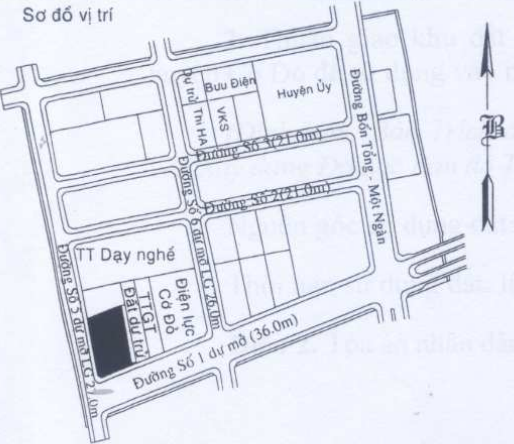

CÔNG TY TNHH TV XD - ĐB BẢN ĐỒ
TẤN CƯỜNG

Số: 29 TC-2013

Ngày 24 tháng 07 năm 2013 Người đo: (Ký, ghi rõ họ tên) <u>Nguyễn Thanh Điền</u>	Ngày 25 tháng 07 năm 2013 Người vẽ: (Ký, ghi rõ họ tên) <u>Nguyễn Hữu Toàn</u>
Ngày 28 tháng 07 năm 2013 Người kiểm tra: (Ký, ghi rõ họ tên) <u>Nguyễn Quang Vinh</u>	Ngày 29 tháng 07 năm 2013 Trưởng ban đo đạc và cấp giấy: <u>Nguyễn Hữu Tấn</u>