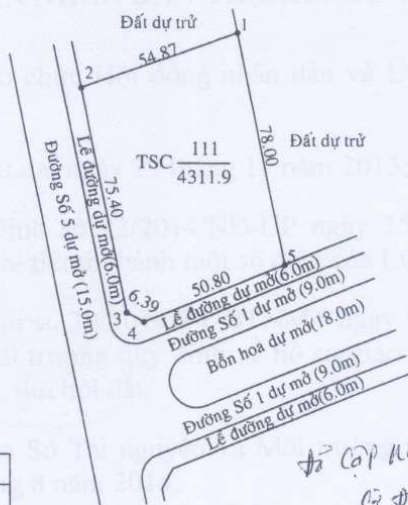

### BẢN TRÍCH ĐO ĐỊA CHÍNH

(TRÍCH ĐO HIỆN TRẠNG)

- |  |   |
|--|---|
| 1. Diện tích: 4311.9m <sup>2</sup>               | 6. Hiện trạng : TSC   |
| 2. Tờ bản đồ trích đo từ tờ bản đồ số 13         | 7. Theo yêu cầu của : Tòa Án Nhân dân huyện Cờ Đỏ           |
| 3. Thửa : 111                                    | 8. Địa chỉ : Ấp Thới Hòa, thị trấn Cờ Đỏ, huyện Cờ Đỏ, TPCT |
| 4. Phường (xã, thị trấn) : Thị trấn Cờ Đỏ        | 9. Mục đích : Xin giao đất và cấp giấy CN QSD đất           |
| 5. Quận, Huyện (Tp, thị xã) : Cờ Đỏ, Tp. Cần Thơ | 10. Tỷ lệ : 1/1000  |

#### BẢNG LIỆT KÊ TỌA ĐỘ GÓC RANH

Số hiệu điểm	Tọa độ	
	X(m)	Y(m)
1	1116906.22	546204.30
2	1116887.85	546152.60
3	1116813.89	546167.35
4	1116810.85	546172.97
5	1116829.80	546220.07
1	1116906.22	546204.30

*Đã copy nhay số thửa, số thửa  
Cờ đỏ, ngày 06-9-2013*  
Phạm Thuý Nghĩa

CÔNG TY TNHH TV XD - ĐB BẢN ĐỒ  
**TẤN CƯỜNG**

Số: 29 TC-2013

Ngày 24 tháng 07 năm 2013 Người đo: (Ký, ghi rõ họ tên) <u>Nguyễn Thanh Điền</u>	Ngày 25 tháng 07 năm 2013 Người vẽ: (Ký, ghi rõ họ tên) <u>Nguyễn Hữu Toàn</u>
Ngày 28 tháng 07 năm 2013 Người kiểm tra: (Ký, ghi rõ họ tên) <u>Nguyễn Quang Vinh</u>	Ngày 29 tháng 07 năm 2013 Trưởng ban đo đạc và cấp giấy: <u>Nguyễn Hữu Tấn</u>